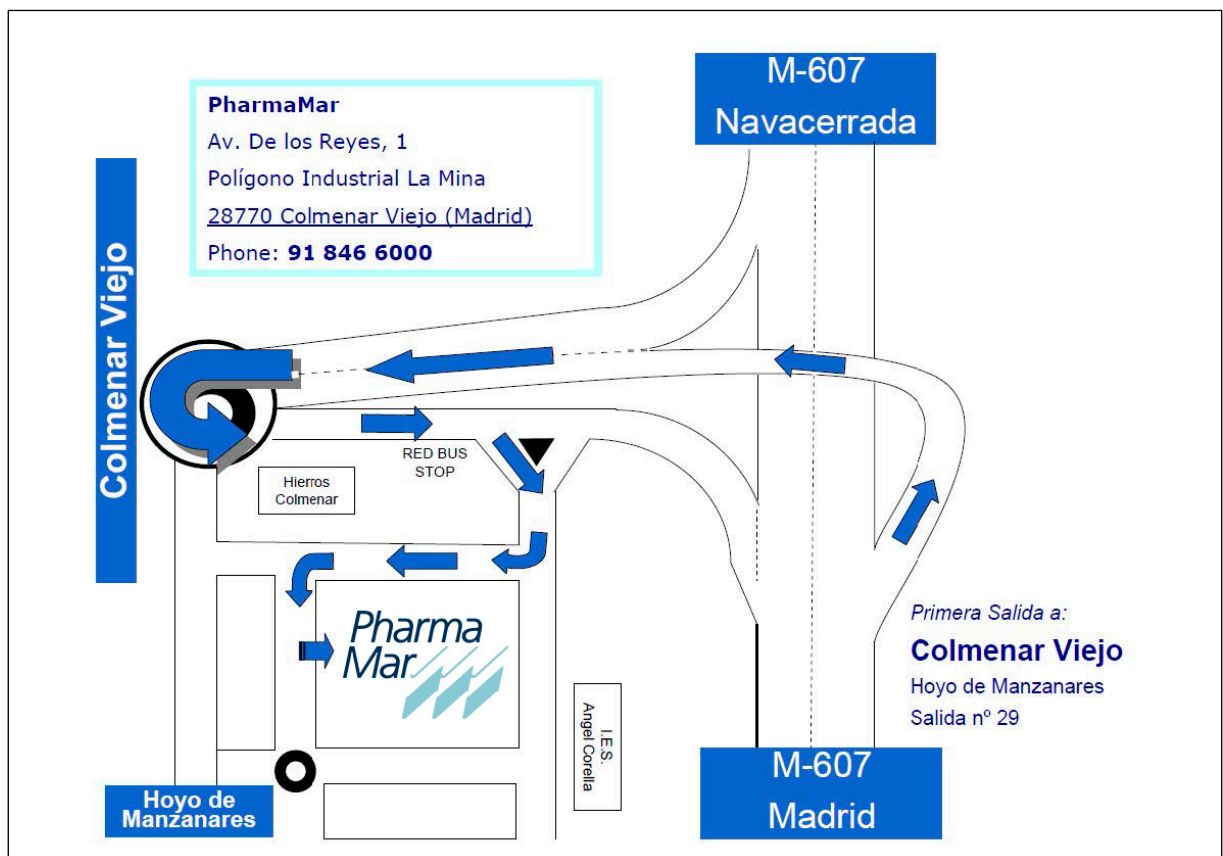

# Como llegar a PharmaMar

## Cómo llegar en autobús:

En Plaza de Castilla coger el autobús 721, 722, 724, 725 y 726 hacia Colmenar Viejo. Todas estas líneas paran en la rotonda de los Canteros, la más cercana a PharmaMar, aunque algunos servicios de las líneas 724, 725 y 726 no pasan por Colmenar Viejo.

Una vez en Colmenar Viejo sólo hay que bajarse en la primera parada tras tomar la salida de Colmenar Viejo de la M607. PharmaMar se encuentra en el Polígono Industrial La Mina-Norte.

## Cómo llegar en tren:

Tome la línea C-4 (Parla-Colmenar Viejo) en las estaciones de Atocha, Sol, Nuevos Ministerios, Chamartín o Fuencarral en dirección a Colmenar Viejo.

Una vez en Colmenar Viejo puede tomar el L-3 que le dejará a 15 mins de nuestras instalaciones, o los autobuses que PharmaMar pone a disposición de los empleados desde la estación a las instalaciones por la mañana con una frecuencia de 15 minutos, y desde PharmaMar a la estación por la tarde con la misma frecuencia.